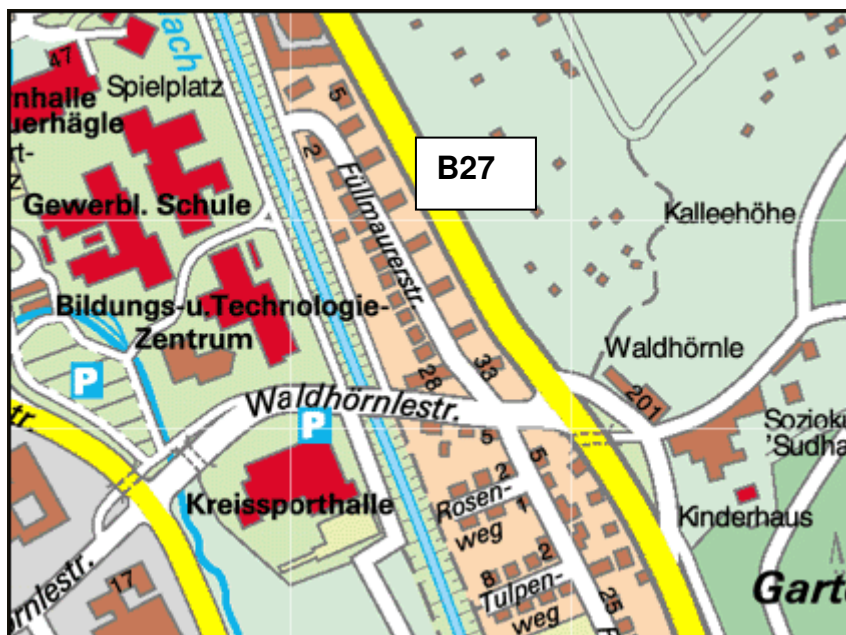

Anfahrt Kreissporthalle Tübingen:

Kreissporthalle

B27 von Stuttgart kommend immer geradeaus Richtung Hechingen.
In Tübingen, nach ca. 2 km rechts abbiegen in Waldhörlestraße (Kreissporthalle
Ist angeschrieben).