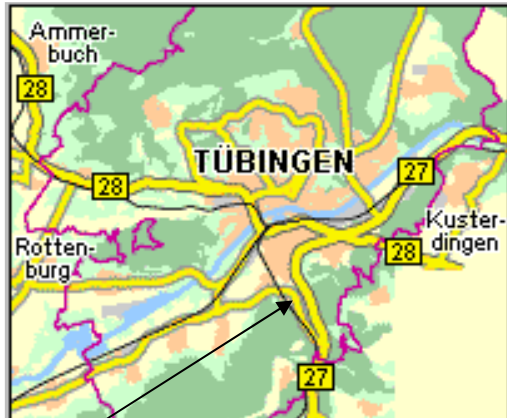

Anfahrt Kreissporthalle Tübingen:

Kreissporthalle

B27 von Stuttgart kommend immer geradeaus Richtung Hechingen.
In Tübingen, nach ca. 2 km rechts abbiegen in Waldhörlestraße (Kreissporthalle
Ist angeschrieben).